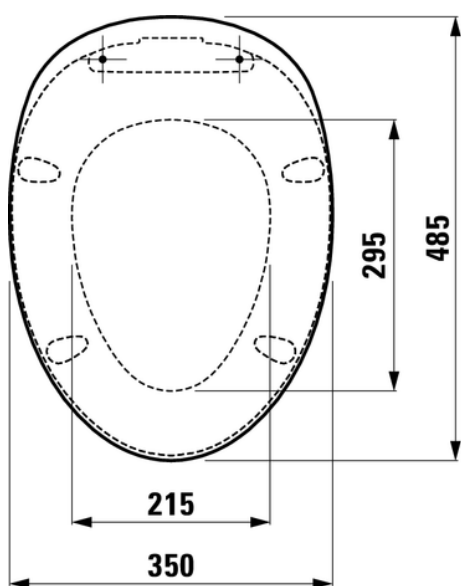

FDV dokumentasjon

TEKNISKE DATA

Art. no. H8929710000001

Sertifisert til

Spesifikasjon Laufen ILBAGNOALESSla vtagbart sete og lokk, med soft close.
Hvit duroplast.
Lengde: 481 mm
Bredde: 350 mm
Høyde: 107 mm

Vekt 2,5 kg.

Spesielle funksjoner