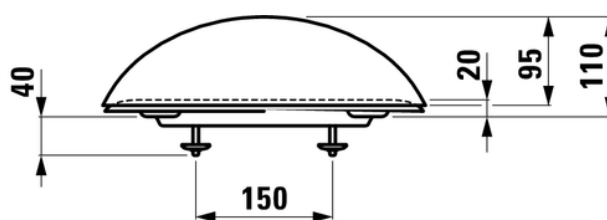

FDV dokumentasjon

TEKNISKE DATA

Art. no. H8929710000001

Sertifisert til

Spesifikasjon Laufen ILBAGNOALESSla vtagbart sete og lokk, med soft close.
Hvit duroplast.
Lengde: 481 mm
Bredde: 350 mm
Høyde: 107 mm

Vekt 2,5 kg.

Spesielle funksjoner